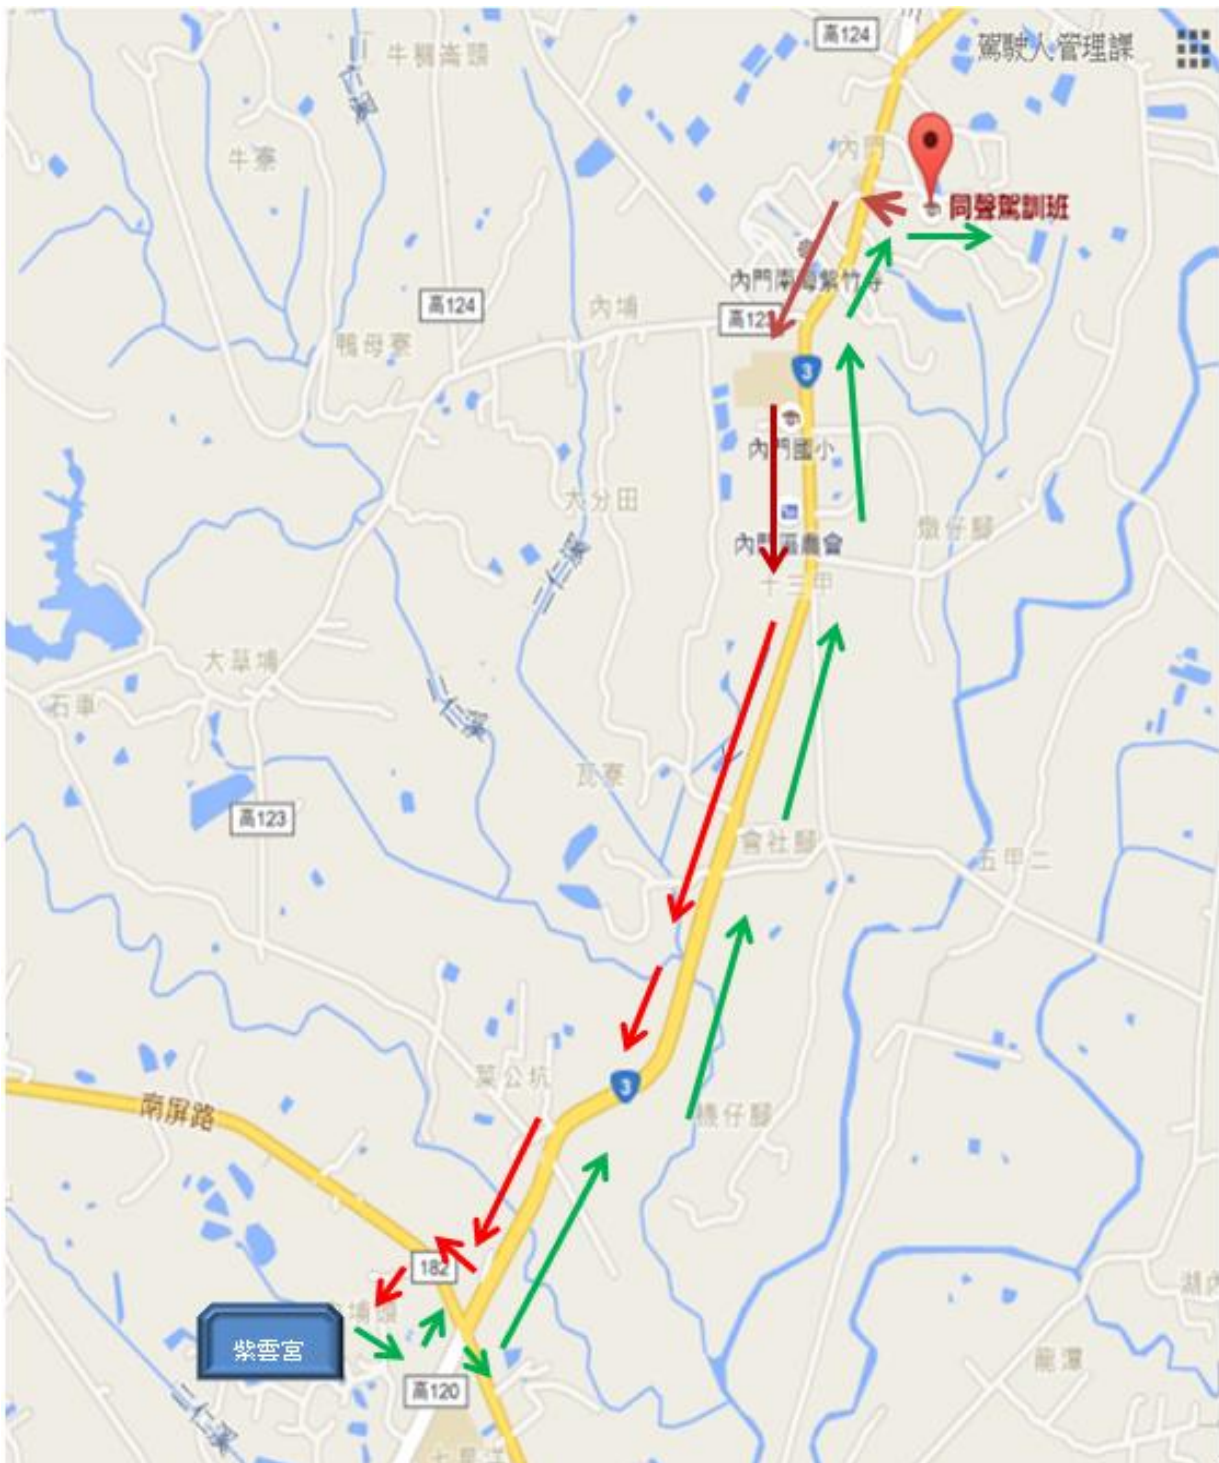

同聲汽車駕駛人訓練班學習路線及路考考驗路線說明(A路線)：(全長約 4.7 公里、行駛時間約 20 分鐘)

1. 考驗路線:同聲駕訓班 → 左轉台 3 線內山公路 → 右轉高 182 道南屏公路 → 左轉紫雲宮 → 折返右轉高 182 道南屏公路 → 左轉北上台 3 線內山公路 → 右轉內門郵局 → 同聲駕訓班。
2. 學員道路駕駛應由領有學習車類駕照之汽車駕駛人在旁指導監護並維護行車安全，於每日上午七時至九時、下午十七時至十九時尖峰時段不得實施道路駕駛訓練。

同聲汽車駕駛人訓練班學習路線及路考考驗路線說明時段及注意事項(B路線)：
(全長約 3.2 公里、行駛時間約 20 分鐘)

1. 考驗路線: 同聲駕訓班 → 左轉台 3 線內山公路 → 內門區農會 → 高 123 入口處右轉 → 折返台 3 線內山公路北上 → 內門區農會 → 內門國小右轉 → 至同聲駕訓班