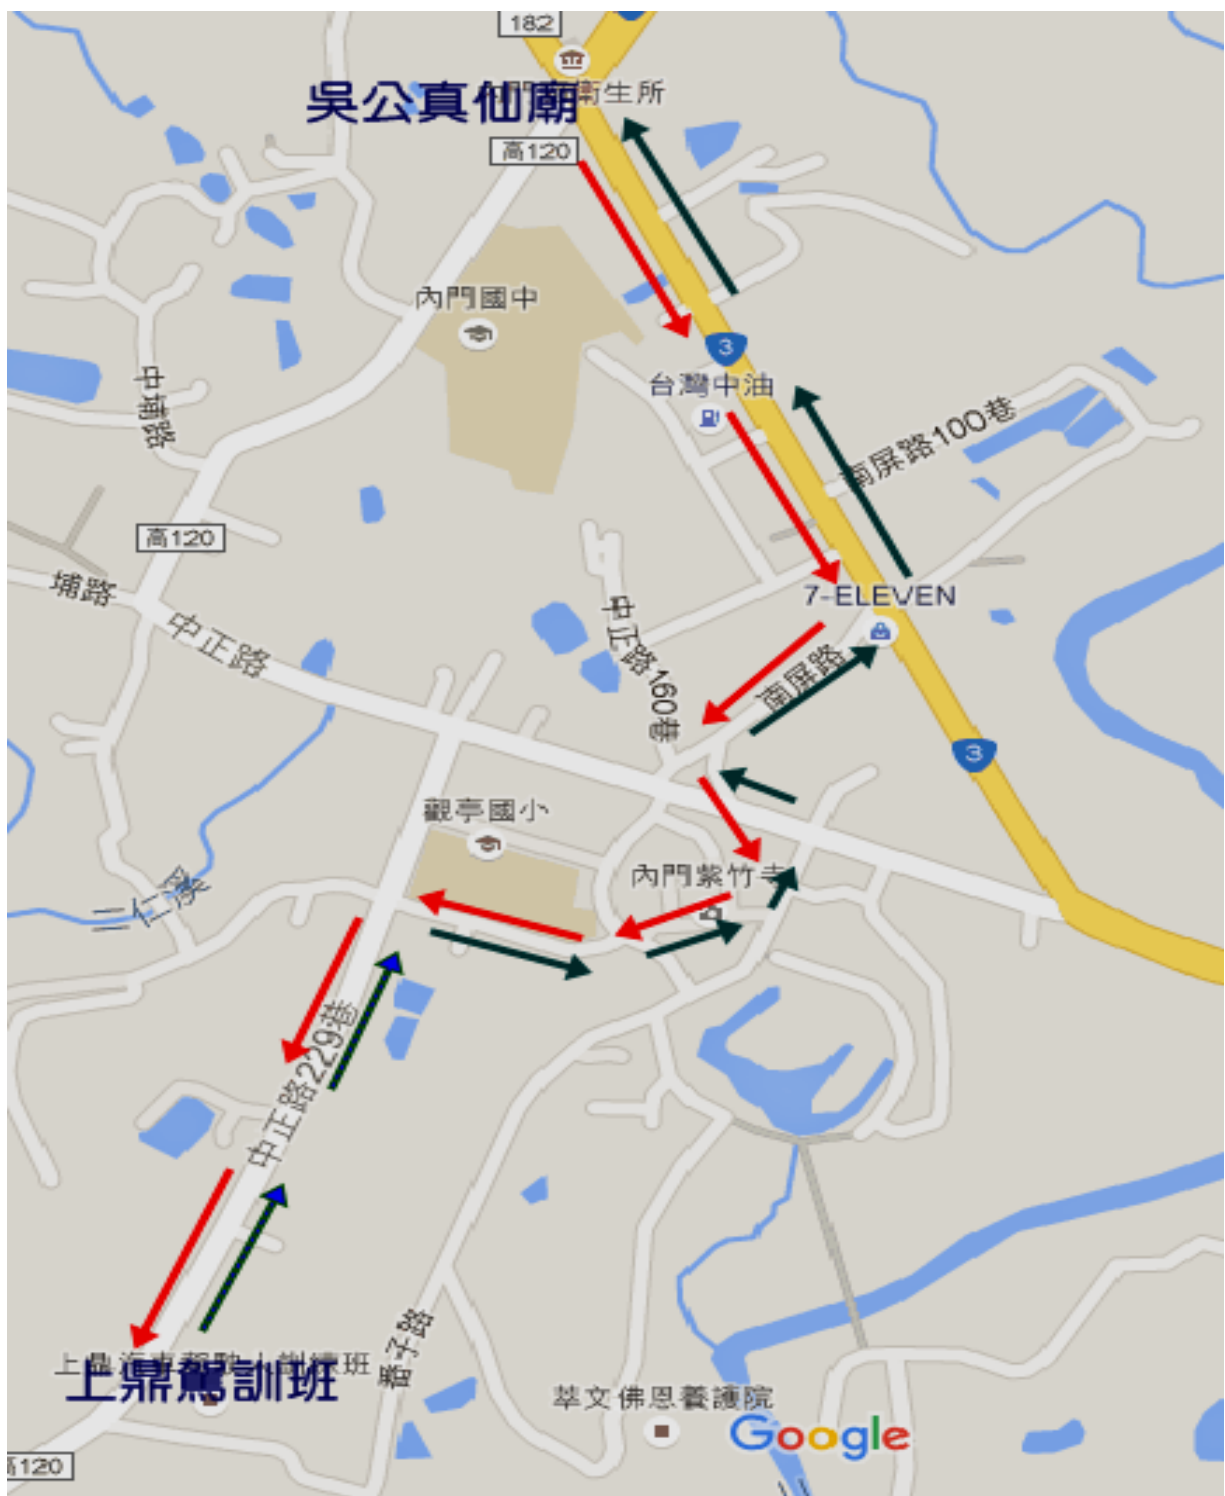

# 高雄市私立上鼎汽車駕駛人訓練班

## 道路駕駛學習路線及路考考驗路線說明

A 路線(全長約 4 公里、行駛時間約 20 分鐘)：

1. 上鼎駕訓班 → 觀亭國小右轉 → 觀亭紫竹寺 → 中正路 → 南屏路右轉 → 南屏路統一超商左轉 → 走省 3 公路 → 吳公真仙廟迴轉 → 走省 3 公路 → 南屏路右轉 → 靠左行駛中正路 → 中正路 115 巷右轉 → 觀亭紫竹寺 → 中正 229 巷左轉 → 上鼎駕訓班。
2. 學員道路駕駛應由領有學習車類駕照之汽車駕駛人在旁指導監護並維護行車安全，於每日上午七時至九時、下午十七時至十九時尖峰時段不得實施道路駕駛訓練。

## 道路駕駛學習路線及路考考驗路線說明

B 路線(全長約 3.3 公里、行駛時間約 20 分鐘)：

1. 上鼎駕訓班 → 中正路 229 巷左轉 → 中埔派出所右轉 → 內門國中 → 省 3 公路右轉 → 南屏路右轉 → 靠左行駛中正路 → 中正路 115 巷右轉 → 觀亭紫竹寺 → 中正路 229 巷左轉 → 上鼎駕訓班。