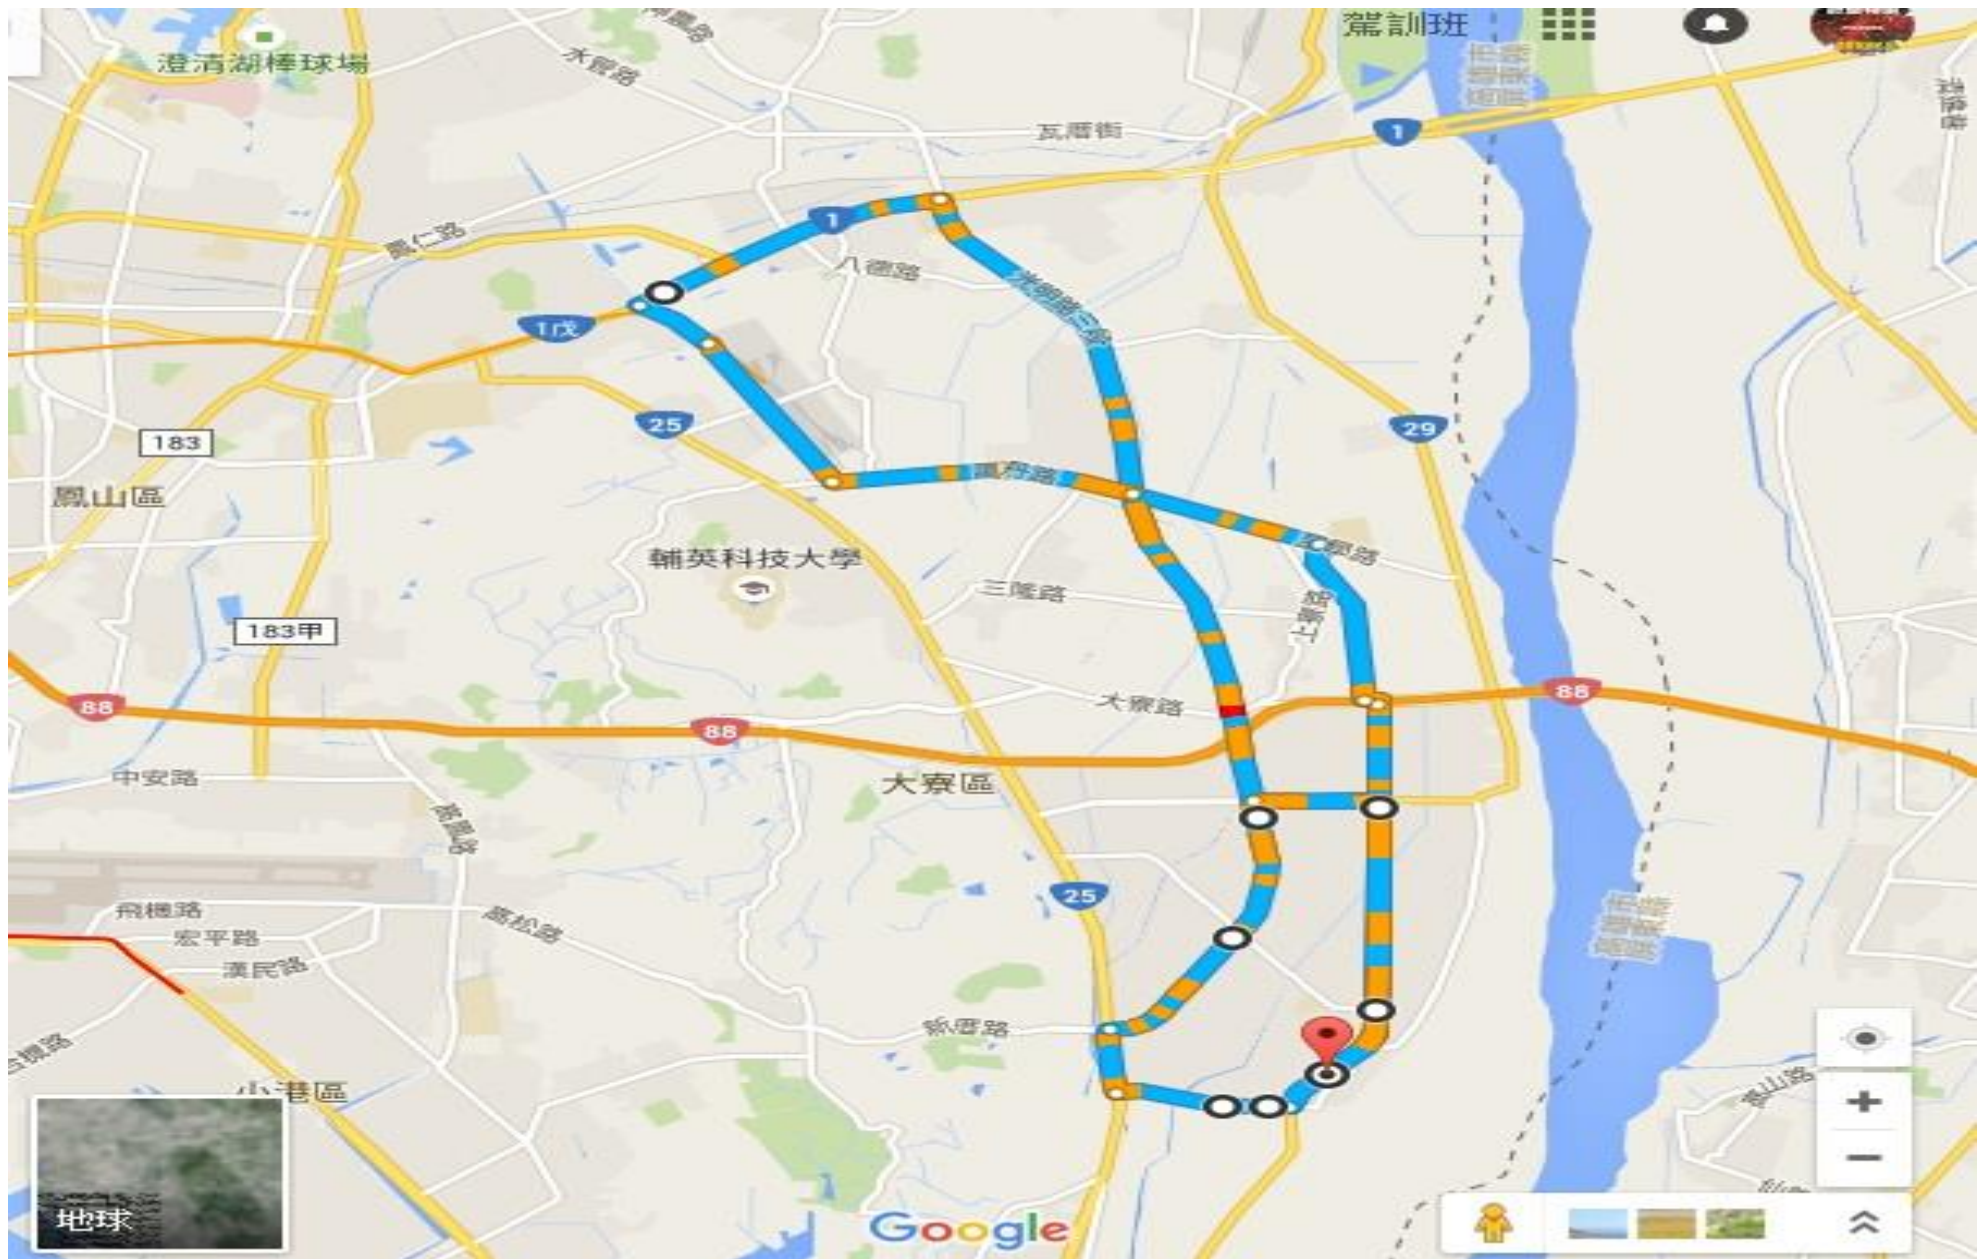

學員道路駕駛應由領有學習車類駕照之汽車駕駛人在旁指導監護並維護行車安全，於每日上午七時至九時、下午十七時至十九時尖峰時段不得實施道路駕駛訓練

學習道路駕駛暨道路駕駛考驗路線一：

本班→右轉會結路（台 29 線）→左轉潮察路→右轉潮德路→左轉會結路（台 29 線）→右轉建業路→右轉河堤路 3 段（高 79 線）→右轉會結路（台 29 線）→本班

學習道路駕駛暨道路駕駛考驗路線二：

本班→右轉會結路（台 29 線）→左轉潮德路→左轉潮寮路→左轉會結路（台 29 線）→右轉建業路→右轉河堤路 3 段（高 79 線）→右轉會結路（台 29 線）→本班

學習道路駕駛路線三：

本班→右轉會結路（台29線）→直走華中路→左轉光華路→右轉光明路→左轉鳳屏一路（台1線）→左轉鳳捷路→直走捷西路→左轉萬丹路→右轉光明路→左轉鳳林二路→左轉會結路→本班