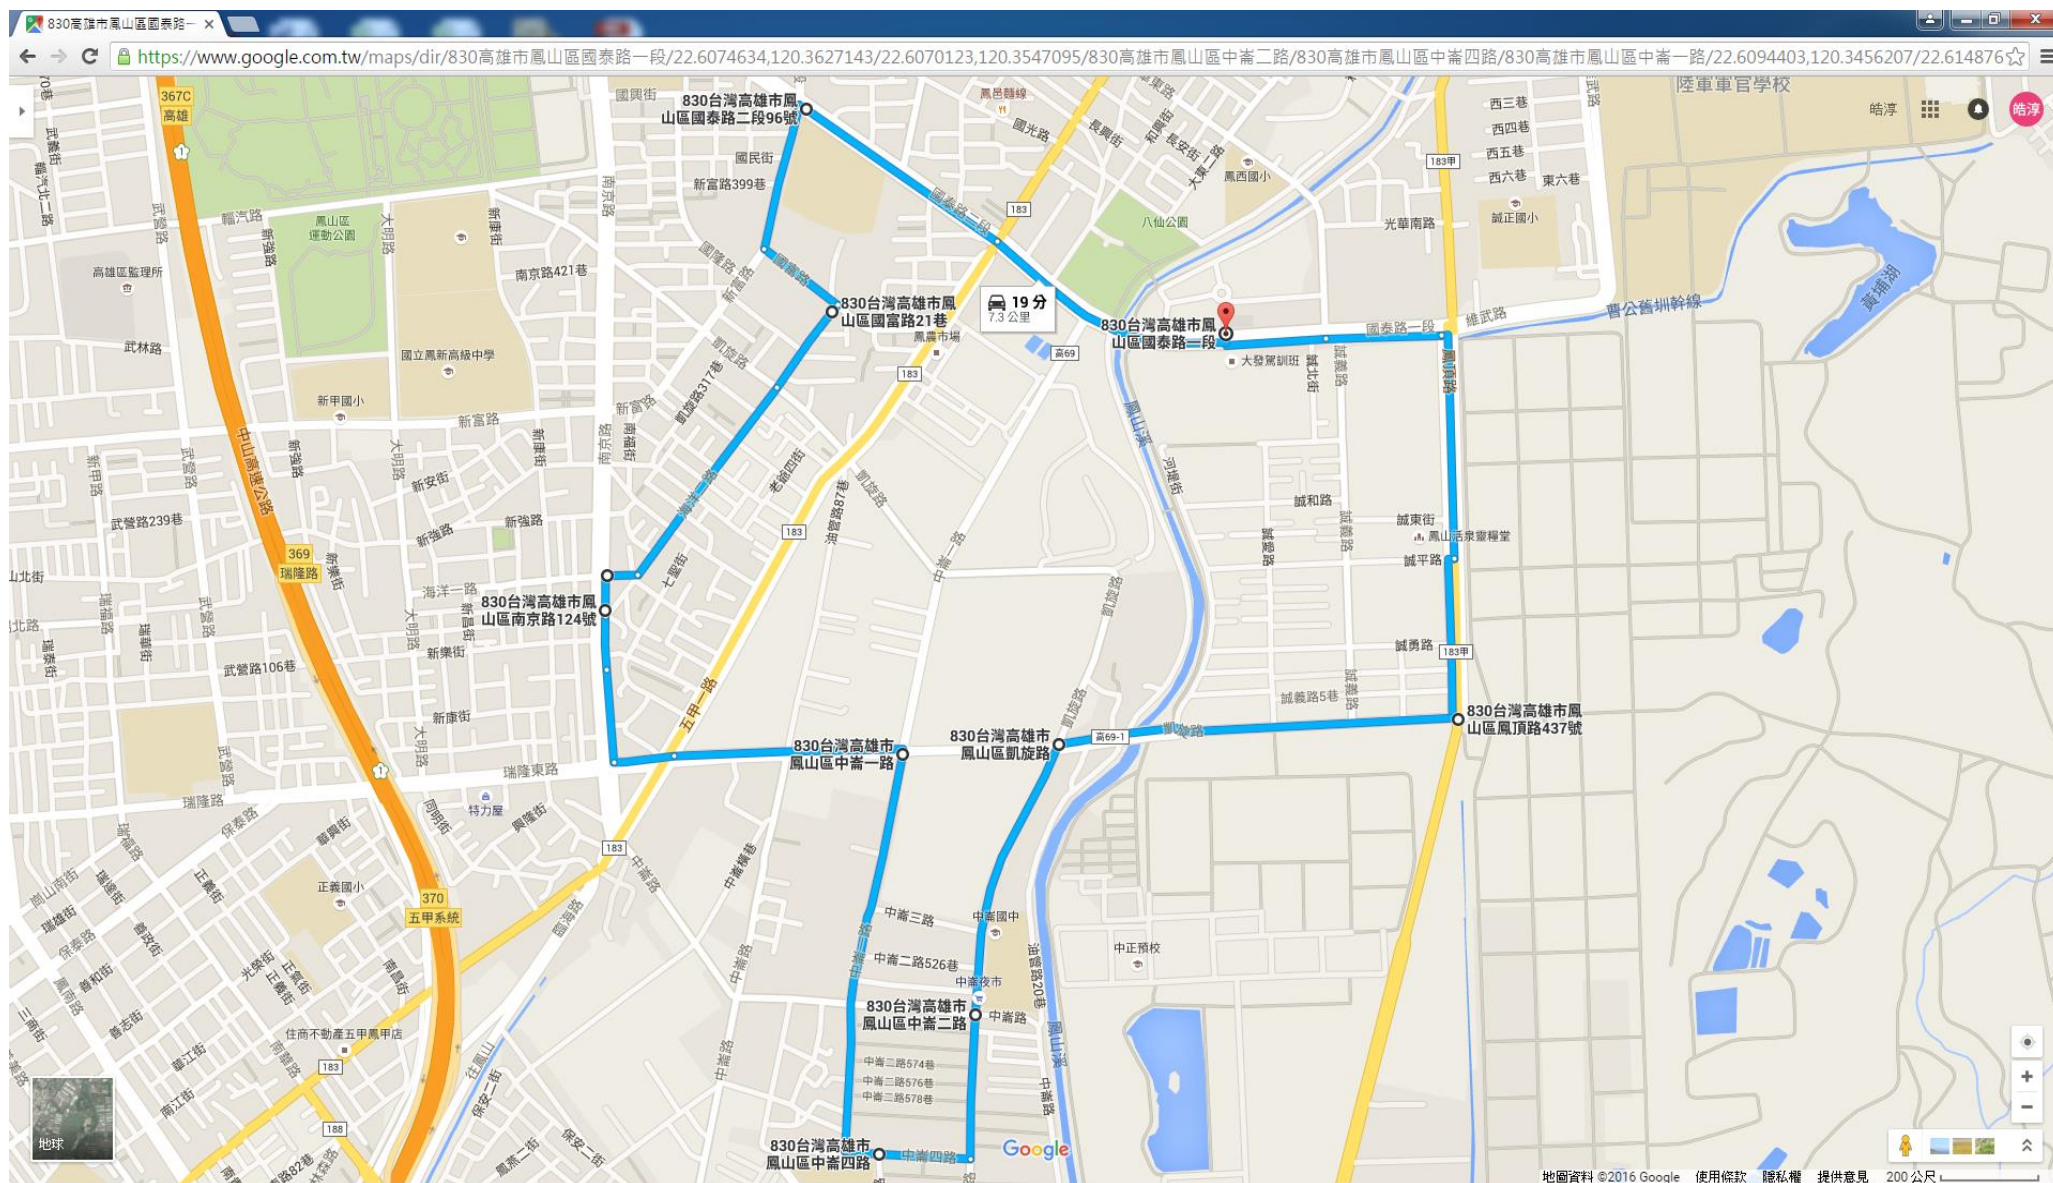

學員道路駕駛應由領有學習車類駕照之汽車駕駛人在旁指導監護並維護行車安全，於每日上午七時至九時、下午十七時至十九時尖峰時段不得實施道路駕駛訓練

學習道路駕駛路線 1: 駕訓班→右轉國泰路一段→右轉鳳頂路(縣 183 甲)→右轉凱旋路(高 69-1)→左轉中崙二路→右轉中崙四路→右轉中崙一路(高 69)→左轉油管路(經過縣 183)→右轉南京路→右轉海洋二路→左轉國富路→右轉新富路→右轉國泰路二段(經過縣 183)→國泰路一段→右轉駕訓班

學習道路駕駛路線 2：駕訓班→右轉國泰路一段→右轉鳳頂路(縣 183 甲)→左轉過埤路→左轉鳳林三路(臺 25 線)→左轉中山東路(臺 1 戊線與臺 25 線共線)→左轉維武路(經 183 甲)→國泰路一段→左轉駕訓班

學習道路駕駛路線 3：駕訓班→右轉國泰路一段→左轉光華東路→右轉青年路一段→左轉自由路→右轉澄清路(經過臺 1 戊線)→右轉光復路一段(高 62)→右轉曹公路→左轉光遠路(臺 1 戊線與臺 25 線共線)→右轉黃埔路(經縣 183 甲)→維武路(經 183 甲)→國泰路一段→左轉駕訓班

學習道路駕駛路線 4：駕訓班→右轉國泰路一段(經 183 甲)→維武路→右轉中山東路(臺 1 戊線與臺 25 線共線)→左轉博愛路(經過臺 25 線)→右轉鳳松路→右轉建國路一段(臺 1 線，經過臺 25 線)→右轉鳳屏一路(臺 1 戊線與臺 25 線共線)→中山東路(臺 1 戊線與臺 25 線共線)→左轉王生明路(縣 183 甲)→右轉國泰路一段→左轉駕訓班

學習道路駕駛暨道路駕駛考驗路線 1：駕訓班→右轉國泰路一段→右轉誠義路→右轉凱旋路(高 69-1)→右轉中崙一路(高 69)→右轉國泰路一段→右轉駕訓班

學習道路駕駛暨道路駕駛考驗路線 2：駕訓班→右轉國泰路一段→右轉誠義路→右轉誠和路→左轉誠愛路→左轉誠平路→右轉誠義路→右轉凱旋路(高 69-1)→右轉中崙一路(高 69)→右轉國泰路一段→右轉駕訓班

學習道路駕駛暨道路駕駛考驗路線 3：駕訓班→右轉國泰路一段→右轉誠義路→右轉誠和路→左轉誠愛路→左轉誠平路→右轉誠義路→左轉凱旋路(高 69-1)→左轉鳳頂路(臺 183 甲)→王生明路→左轉光華南路→左轉光華東路→右轉國泰路一段→左轉駕訓班