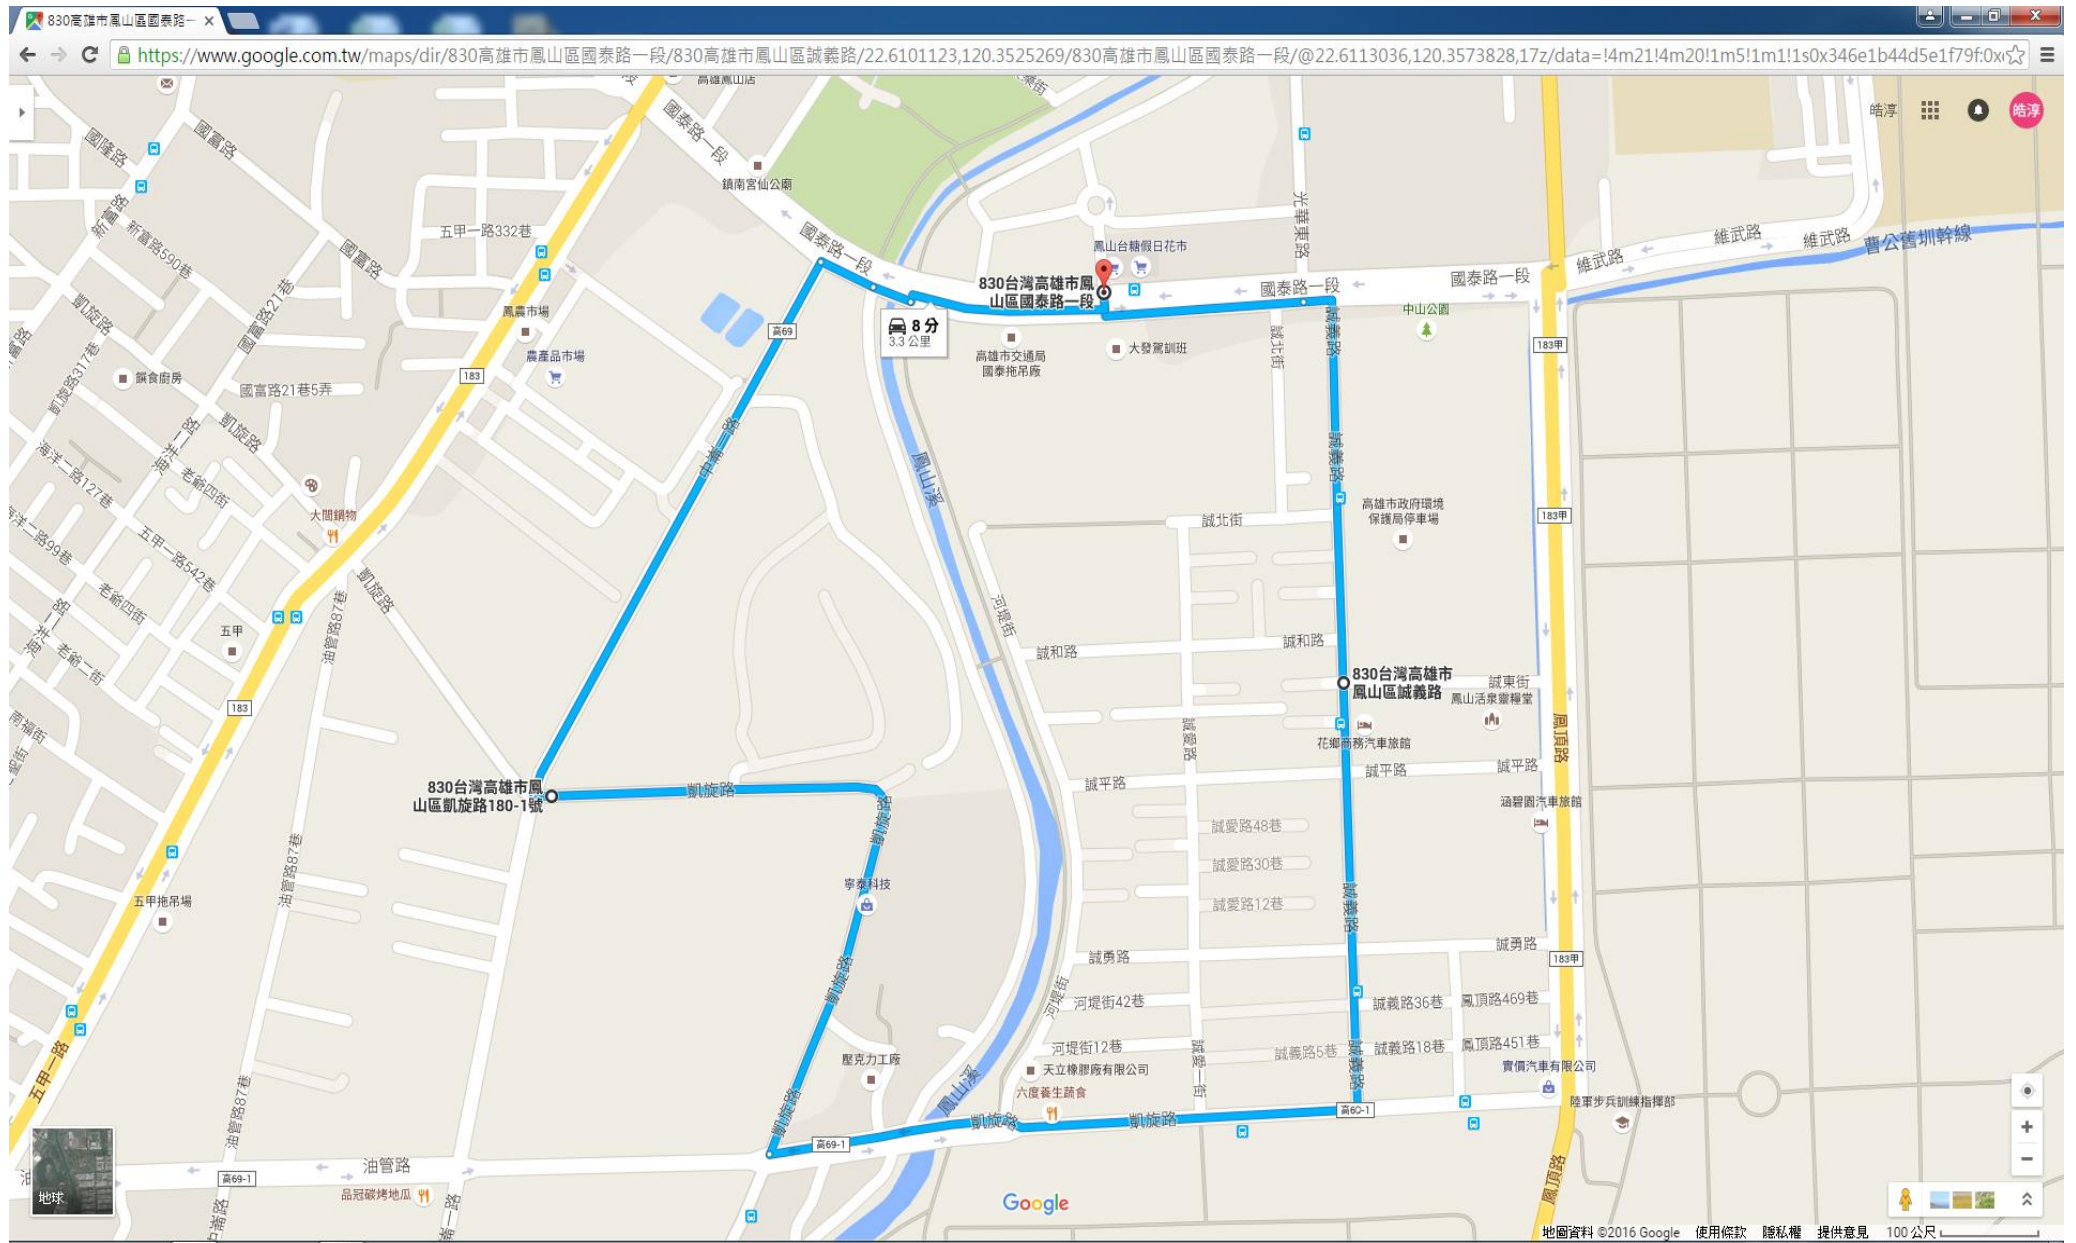

學員道路駕駛應由領有學習車類駕照之汽車駕駛人在旁指導監護並維護行車安全，於每日上午七時至九時、下午十七時至十九時尖峰時段不得實施道路駕駛訓練

學習道路駕駛路線 1: 駕訓班→右轉國泰路一段→右轉鳳頂路(縣 183 甲)→右轉凱旋路(高 69-1)→左轉中崙二路→右轉中崙四路→右轉中崙一路(高 69)→左轉油管路(經過縣 183)→右轉南京路→右轉海洋二路→左轉國富路→右轉新富路→右轉國泰路二段(經過縣 183)→國泰路一段→右轉駕訓班

學習道路駕駛路線 2：駕訓班→右轉國泰路一段→右轉鳳頂路(縣 183 甲)→左轉過埤路→左轉鳳林三路(臺 25 線)→左轉中山東路(臺 1 戊線與臺 25 線共線)→左轉維武路(經 183 甲)→國泰路一段→左轉駕訓班

學習道路駕駛路線 3：駕訓班→右轉國泰路一段→左轉光華東路→右轉青年路一段→左轉自由路→右轉澄清路(經過臺 1 戊線)→右轉光復路一段(高 62)→右轉曹公路→左轉光遠路(臺 1 戊線與臺 25 線共線)→右轉黃埔路(經縣 183 甲)→維武路(經 183 甲)→國泰路一段→左轉駕訓班

學習道路駕駛路線 4：駕訓班→右轉國泰路一段(經 183 甲)→維武路→右轉中山東路(臺 1 戊線與臺 25 線共線)→左轉博愛路(經過臺 25 線)→右轉鳳松路→右轉建國路一段(臺 1 線，經過臺 25 線)→右轉鳳屏一路(臺 1 戊線與臺 25 線共線)→中山東路(臺 1 戊線與臺 25 線共線)→左轉王生明路(縣 183 甲)→右轉國泰路一段→左轉駕訓班

學習道路駕駛暨道路駕駛考驗路線 1：駕訓班→右轉國泰路一段→右轉誠義路→右轉凱旋路(高 69-1)→右轉中崙一路(高 69)→右轉國泰路一段→右轉駕訓班

學習道路駕駛暨道路駕駛考驗路線 2：駕訓班→右轉國泰路一段→右轉誠義路→右轉誠和路→左轉誠愛路→左轉誠平路→右轉誠義路→右轉凱旋路(高 69-1)→右轉中崙一路(高 69)→右轉國泰路一段→右轉駕訓班

學習道路駕駛暨道路駕駛考驗路線 3：駕訓班→右轉國泰路一段→右轉誠義路→右轉誠和路→左轉誠愛路→左轉誠平路→右轉誠義路→左轉凱旋路(高 69-1)→左轉鳳頂路(臺 183 甲)→王生明路→左轉光華南路→左轉光華東路→右轉國泰路一段→左轉駕訓班