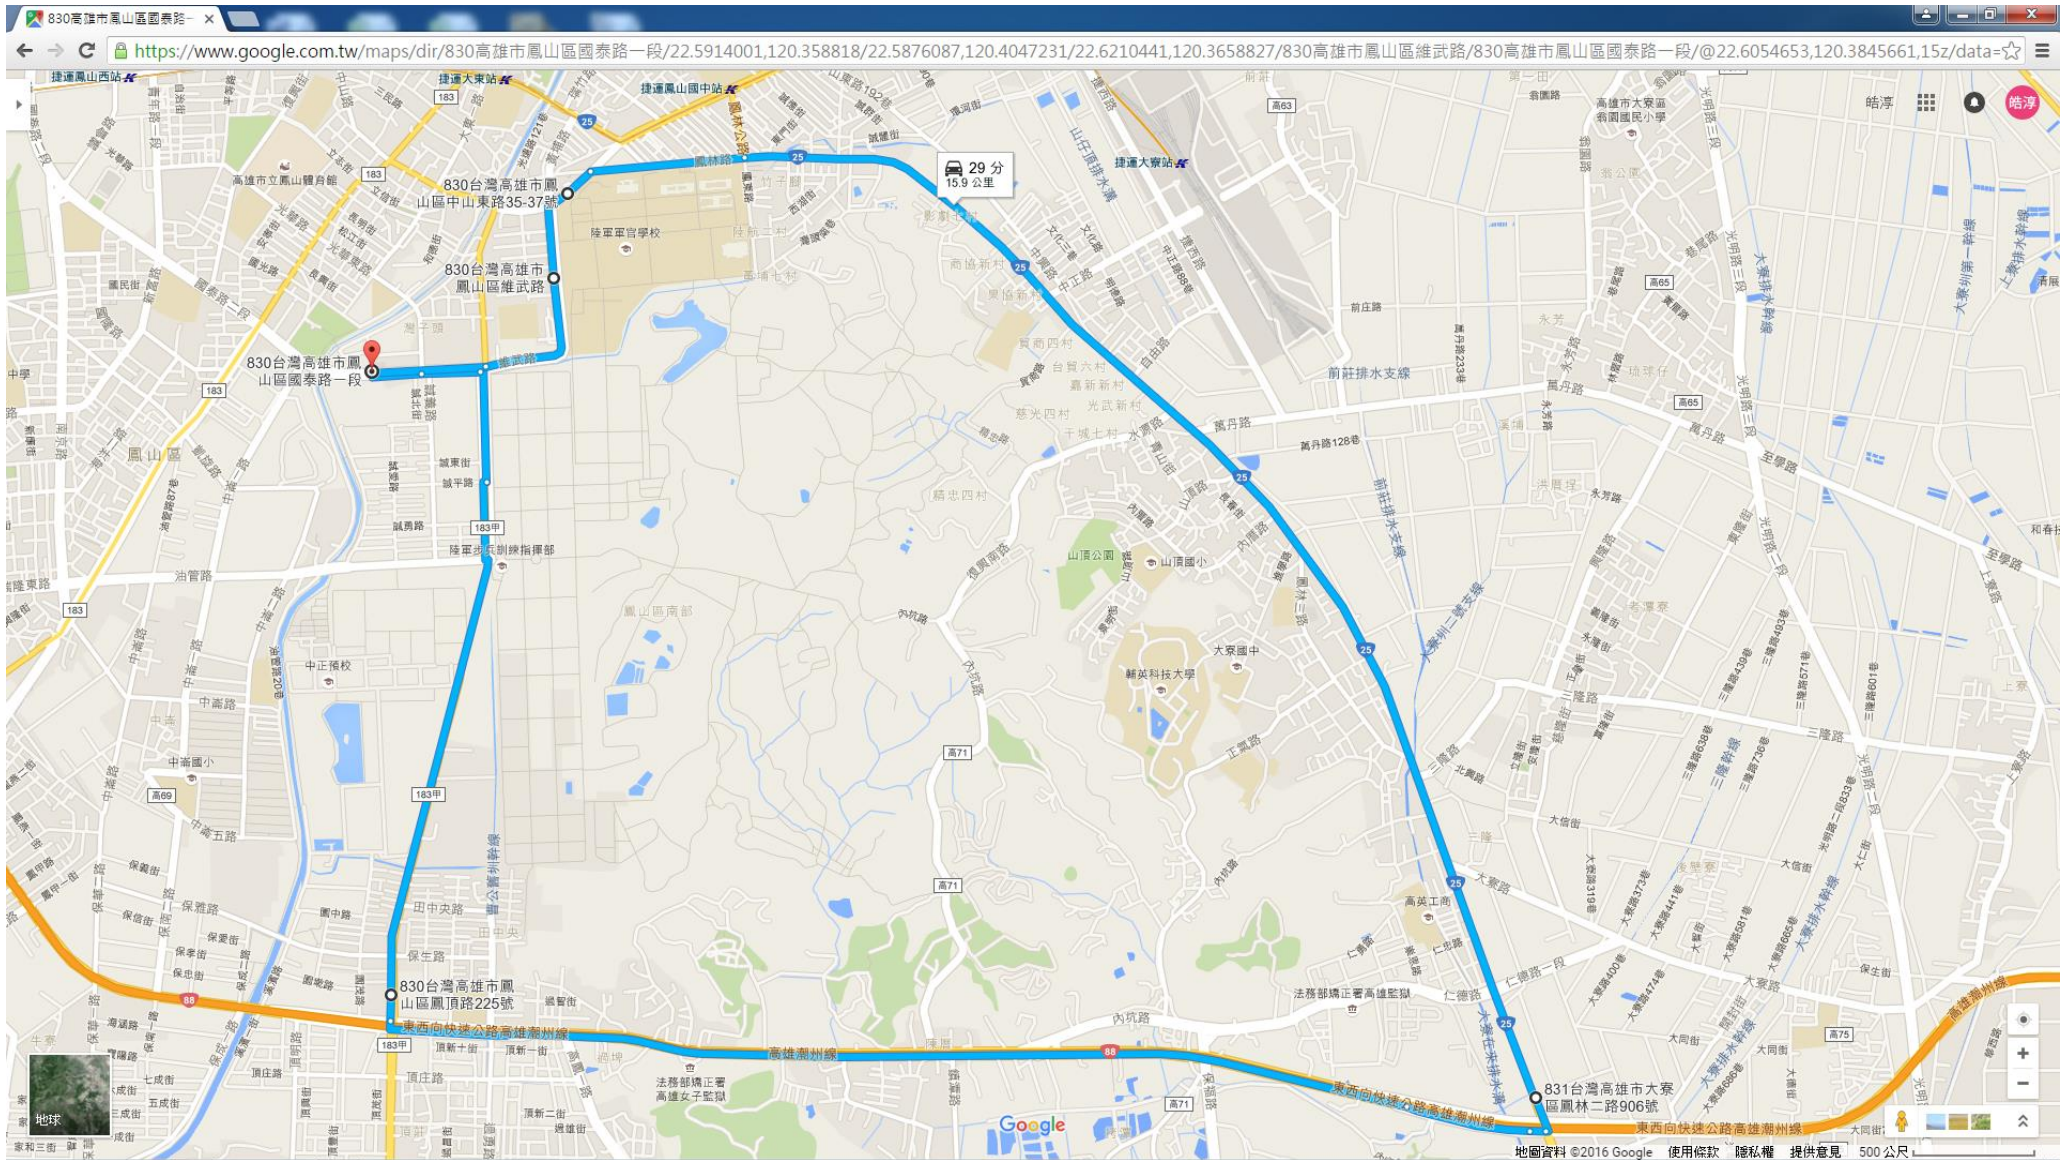

學員道路駕駛應由領有學習車類駕照之汽車駕駛人在旁指導監護並維護行車安全，於每日上午七時至九時、下午十七時至十九時尖峰時段不得實施道路駕駛訓練

學習道路駕駛路線 1: 駕訓班→右轉國泰路一段→右轉鳳頂路(縣 183 甲)→右轉凱旋路(高 69-1)→左轉中崙二路→右轉中崙四路→右轉中崙一路(高 69)→左轉油管路(經過縣 183)→右轉南京路→右轉海洋二路→左轉國富路→右轉新富路→右轉國泰路二段(經過縣 183)→國泰路一段→右轉駕訓班

學習道路駕駛路線 2：駕訓班→右轉國泰路一段→右轉鳳頂路(縣 183 甲)→左轉過埤路→左轉鳳林三路(臺 25 線)→左轉中山東路(臺 1 戊線與臺 25 線共線)→左轉維武路(經 183 甲)→國泰路一段→左轉駕訓班

學習道路駕駛路線 3：駕訓班→右轉國泰路一段→左轉光華東路→右轉青年路一段→左轉自由路→右轉澄清路(經過臺 1 戊線)→右轉光復路一段(高 62)→右轉曹公路→左轉光遠路(臺 1 戊線與臺 25 線共線)→右轉黃埔路(經縣 183 甲)→維武路(經 183 甲)→國泰路一段→左轉駕訓班

學習道路駕駛路線 4：駕訓班→右轉國泰路一段(經 183 甲)→維武路→右轉中山東路(臺 1 戊線與臺 25 線共線)→左轉博愛路(經過臺 25 線)→右轉鳳松路→右轉建國路一段(臺 1 線，經過臺 25 線)→右轉鳳屏一路(臺 1 戊線與臺 25 線共線)→中山東路(臺 1 戊線與臺 25 線共線)→左轉王生明路(縣 183 甲)→右轉國泰路一段→左轉駕訓班

學習道路駕駛暨道路駕駛考驗路線 1：駕訓班→右轉國泰路一段→右轉誠義路→右轉凱旋路(高 69-1)→右轉中崙一路(高 69)→右轉國泰路一段→右轉駕訓班

學習道路駕駛暨道路駕駛考驗路線 2：駕訓班→右轉國泰路一段→右轉誠義路→右轉誠和路→左轉誠愛路→左轉誠平路→右轉誠義路→右轉凱旋路(高 69-1)→右轉中崙一路(高 69)→右轉國泰路一段→右轉駕訓班

學習道路駕駛暨道路駕駛考驗路線 3：駕訓班→右轉國泰路一段→右轉誠義路→右轉誠和路→左轉誠愛路→左轉誠平路→右轉誠義路→左轉凱旋路(高 69-1)→左轉鳳頂路(臺 183 甲)→王生明路→左轉光華南路→左轉光華東路→右轉國泰路一段→左轉駕訓班