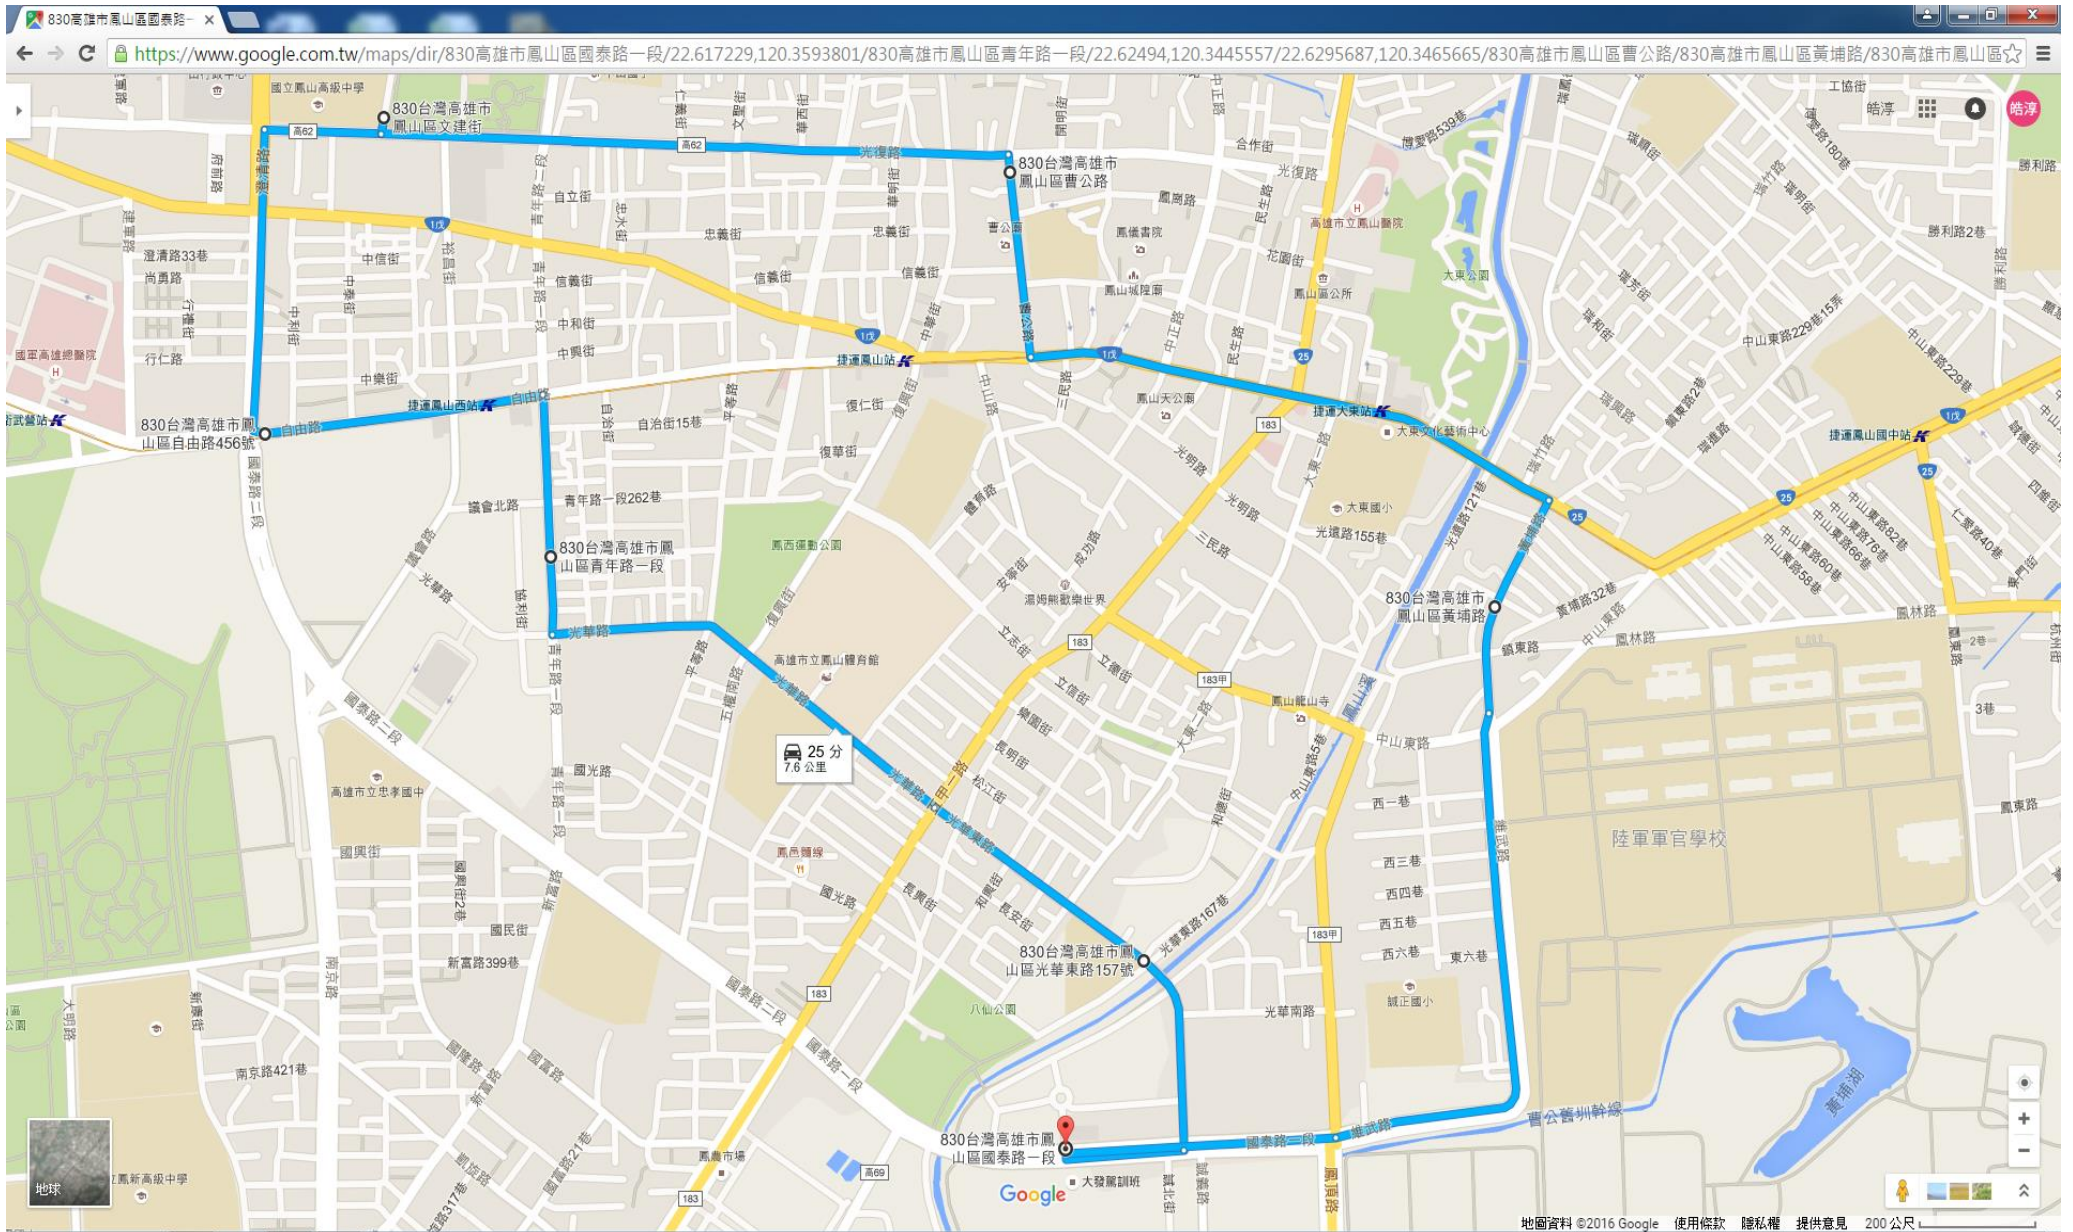

學員道路駕駛應由領有學習車類駕照之汽車駕駛人在旁指導監護並維護行車安全，於每日上午七時至九時、下午十七時至十九時尖峰時段不得實施道路駕駛訓練

學習道路駕駛路線 1: 駕訓班→右轉國泰路一段→右轉鳳頂路(縣 183 甲)→右轉凱旋路(高 69-1)→左轉中崙二路→右轉中崙四路→右轉中崙一路(高 69)→左轉油管路(經過縣 183)→右轉南京路→右轉海洋二路→左轉國富路→右轉新富路→右轉國泰路二段(經過縣 183)→國泰路一段→右轉駕訓班

學習道路駕駛路線 2：駕訓班→右轉國泰路一段→右轉鳳頂路(縣 183 甲)→左轉過埤路→左轉鳳林三路(臺 25 線)→左轉中山東路(臺 1 戊線與臺 25 線共線)→左轉維武路(經 183 甲)→國泰路一段→左轉駕訓班

學習道路駕駛路線 3：駕訓班→右轉國泰路一段→左轉光華東路→右轉青年路一段→左轉自由路→右轉澄清路(經過臺 1 戊線)→右轉光復路一段(高 62)→右轉曹公路→左轉光遠路(臺 1 戊線與臺 25 線共線)→右轉黃埔路(經縣 183 甲)→維武路(經 183 甲)→國泰路一段→左轉駕訓班

學習道路駕駛路線 4：駕訓班→右轉國泰路一段(經 183 甲)→維武路→右轉中山東路(臺 1 戊線與臺 25 線共線)→左轉博愛路(經過臺 25 線)→右轉鳳松路→右轉建國路一段(臺 1 線，經過臺 25 線)→右轉鳳屏一路(臺 1 戊線與臺 25 線共線)→中山東路(臺 1 戊線與臺 25 線共線)→左轉王生明路(縣 183 甲)→右轉國泰路一段→左轉駕訓班

學習道路駕駛暨道路駕駛考驗路線 1：駕訓班→右轉國泰路一段→右轉誠義路→右轉凱旋路(高 69-1)→右轉中崙一路(高 69)→右轉國泰路一段→右轉駕訓班

學習道路駕駛暨道路駕駛考驗路線 2：駕訓班→右轉國泰路一段→右轉誠義路→右轉誠和路→左轉誠愛路→左轉誠平路→右轉誠義路→右轉凱旋路(高 69-1)→右轉中崙一路(高 69)→右轉國泰路一段→右轉駕訓班

學習道路駕駛暨道路駕駛考驗路線 3：駕訓班→右轉國泰路一段→右轉誠義路→右轉誠和路→左轉誠愛路→左轉誠平路→右轉誠義路→左轉凱旋路(高 69-1)→左轉鳳頂路(臺 183 甲)→王生明路→左轉光華南路→左轉光華東路→右轉國泰路一段→左轉駕訓班