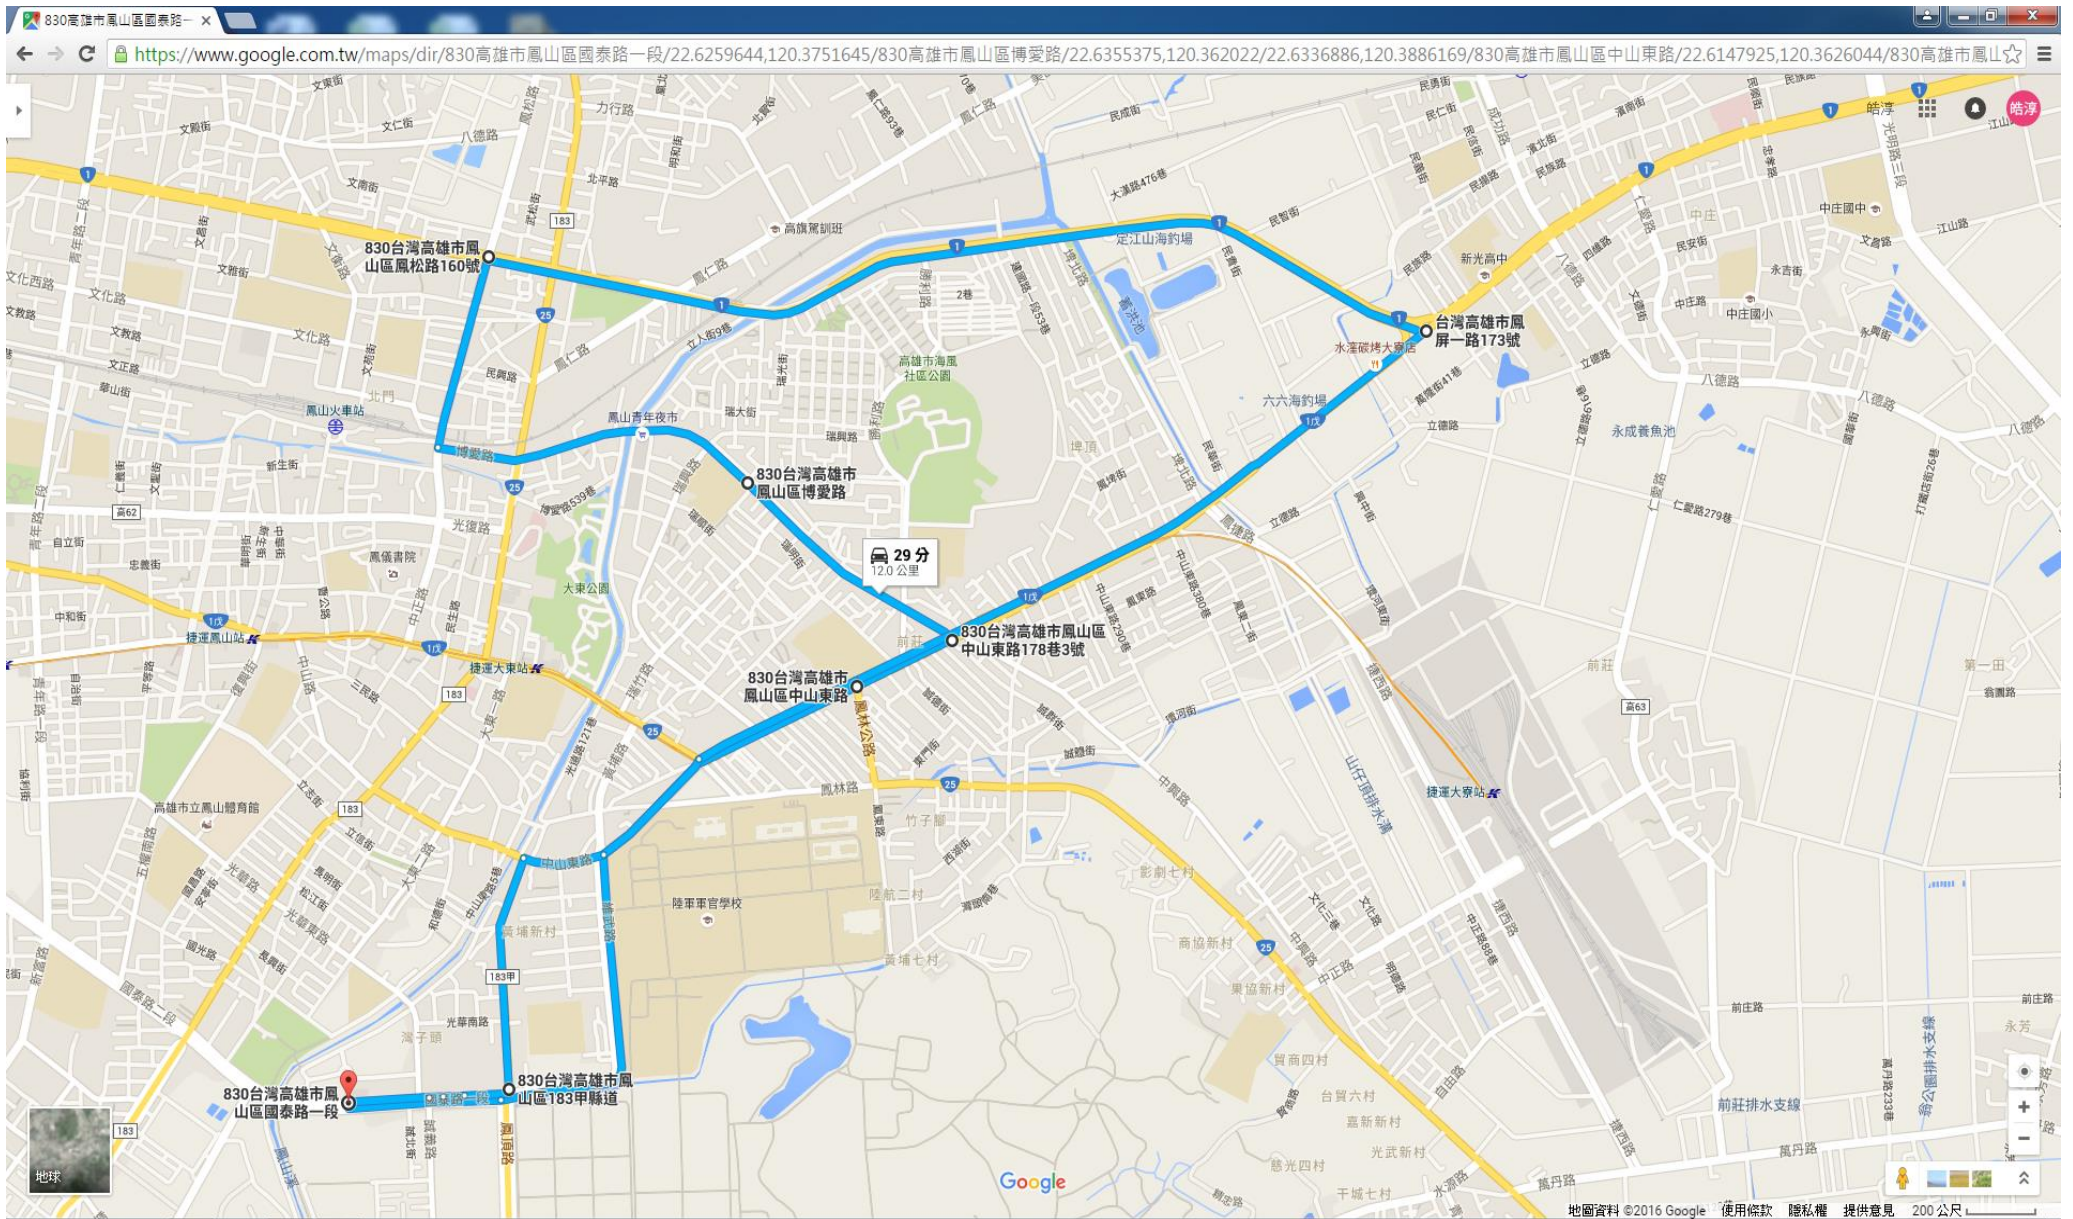

學員道路駕駛應由領有學習車類駕照之汽車駕駛人在旁指導監護並維護行車安全，於每日上午七時至九時、下午十七時至十九時尖峰時段不得實施道路駕駛訓練

學習道路駕駛路線 1: 駕訓班→右轉國泰路一段→右轉鳳頂路(縣 183 甲)→右轉凱旋路(高 69-1)→左轉中崙二路→右轉中崙四路→右轉中崙一路(高 69)→左轉油管路(經過縣 183)→右轉南京路→右轉海洋二路→左轉國富路→右轉新富路→右轉國泰路二段(經過縣 183)→國泰路一段→右轉駕訓班

學習道路駕駛路線 2：駕訓班→右轉國泰路一段→右轉鳳頂路(縣 183 甲)→左轉過埤路→左轉鳳林三路(臺 25 線)→左轉中山東路(臺 1 戊線與臺 25 線共線)→左轉維武路(經 183 甲)→國泰路一段→左轉駕訓班

學習道路駕駛路線 3：駕訓班→右轉國泰路一段→左轉光華東路→右轉青年路一段→左轉自由路→右轉澄清路(經過臺 1 戊線)→右轉光復路一段(高 62)→右轉曹公路→左轉光遠路(臺 1 戊線與臺 25 線共線)→右轉黃埔路(經縣 183 甲)→維武路(經 183 甲)→國泰路一段→左轉駕訓班

學習道路駕駛路線 4：駕訓班→右轉國泰路一段(經 183 甲)→維武路→右轉中山東路(臺 1 戊線與臺 25 線共線)→左轉博愛路(經過臺 25 線)→右轉鳳松路→右轉建國路一段(臺 1 線，經過臺 25 線)→右轉鳳屏一路(臺 1 戊線與臺 25 線共線)→中山東路(臺 1 戊線與臺 25 線共線)→左轉王生明路(縣 183 甲)→右轉國泰路一段→左轉駕訓班

學習道路駕駛暨道路駕駛考驗路線 1：駕訓班→右轉國泰路一段→右轉誠義路→右轉凱旋路(高 69-1)→右轉中崙一路(高 69)→右轉國泰路一段→右轉駕訓班

學習道路駕駛暨道路駕駛考驗路線 2：駕訓班→右轉國泰路一段→右轉誠義路→右轉誠和路→左轉誠愛路→左轉誠平路→右轉誠義路→右轉凱旋路(高 69-1)→右轉中崙一路(高 69)→右轉國泰路一段→右轉駕訓班

學習道路駕駛暨道路駕駛考驗路線 3：駕訓班→右轉國泰路一段→右轉誠義路→右轉誠和路→左轉誠愛路→左轉誠平路→右轉誠義路→左轉凱旋路(高 69-1)→左轉鳳頂路(臺 183 甲)→王生明路→左轉光華南路→左轉光華東路→右轉國泰路一段→左轉駕訓班