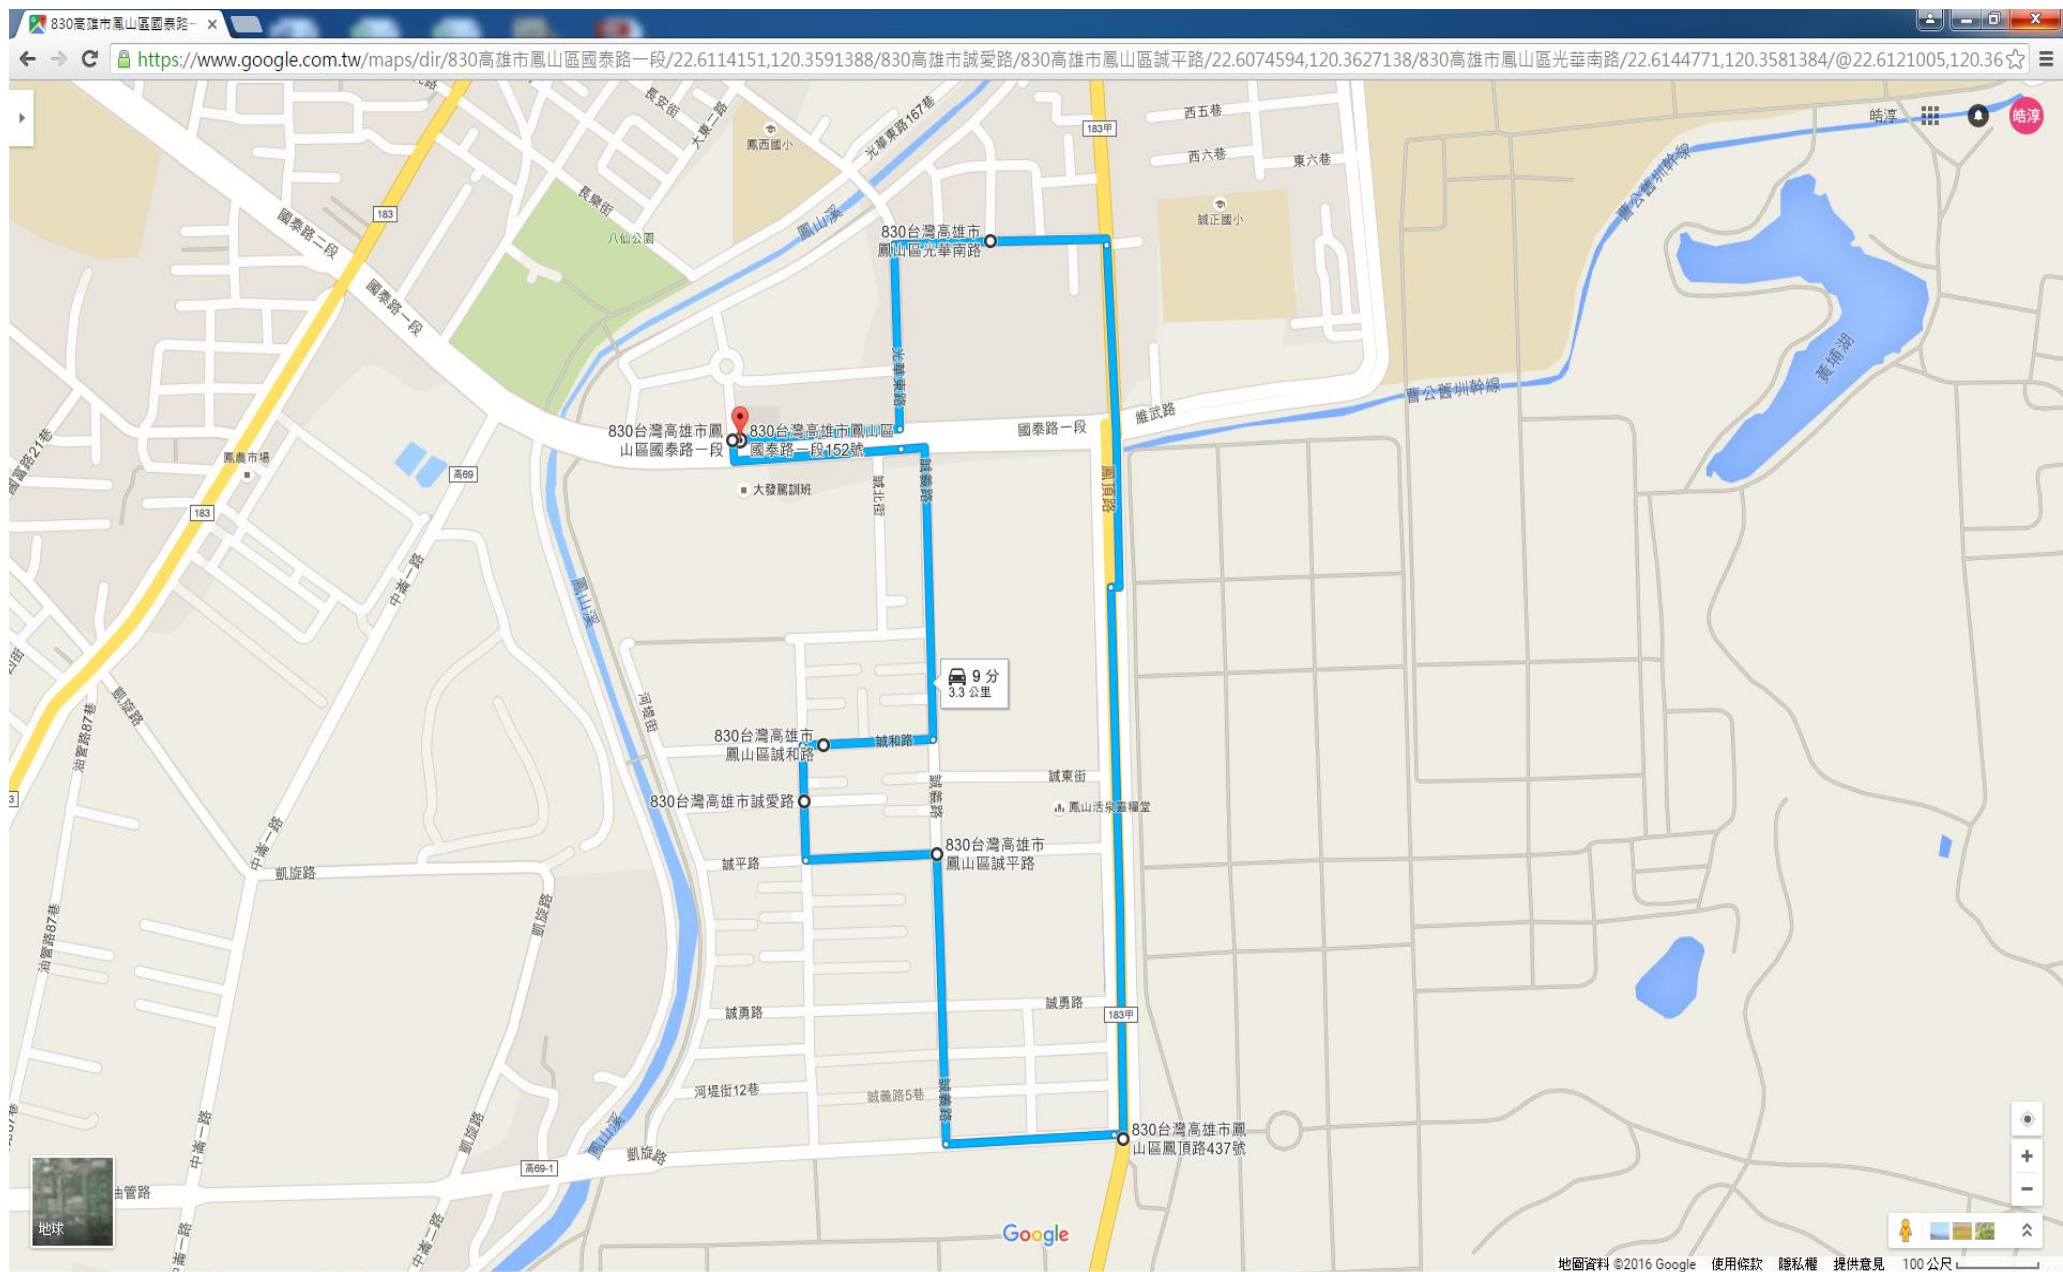

學員道路駕駛應由領有學習車類駕照之汽車駕駛人在旁指導監護並維護行車安全，於每日上午七時至九時、下午十七時至十九時尖峰時段不得實施道路駕駛訓練

學習道路駕駛路線 1: 駕訓班→右轉國泰路一段→右轉鳳頂路(縣 183 甲)→右轉凱旋路(高 69-1)→左轉中崙二路→右轉中崙四路→右轉中崙一路(高 69)→左轉油管路(經過縣 183)→右轉南京路→右轉海洋二路→左轉國富路→右轉新富路→右轉國泰路二段(經過縣 183)→國泰路一段→右轉駕訓班

學習道路駕駛路線 2：駕訓班→右轉國泰路一段→右轉鳳頂路(縣 183 甲)→左轉過埤路→左轉鳳林三路(臺 25 線)→左轉中山東路(臺 1 戊線與臺 25 線共線)→左轉維武路(經 183 甲)→國泰路一段→左轉駕訓班

學習道路駕駛路線 3：駕訓班→右轉國泰路一段→左轉光華東路→右轉青年路一段→左轉自由路→右轉澄清路(經過臺 1 戊線)→右轉光復路一段(高 62)→右轉曹公路→左轉光遠路(臺 1 戊線與臺 25 線共線)→右轉黃埔路(經縣 183 甲)→維武路(經 183 甲)→國泰路一段→左轉駕訓班

學習道路駕駛路線 4：駕訓班→右轉國泰路一段(經 183 甲)→維武路→右轉中山東路(臺 1 戊線與臺 25 線共線)→左轉博愛路(經過臺 25 線)→右轉鳳松路→右轉建國路一段(臺 1 線，經過臺 25 線)→右轉鳳屏一路(臺 1 戊線與臺 25 線共線)→中山東路(臺 1 戊線與臺 25 線共線)→左轉王生明路(縣 183 甲)→右轉國泰路一段→左轉駕訓班

學習道路駕駛暨道路駕駛考驗路線 1：駕訓班→右轉國泰路一段→右轉誠義路→右轉凱旋路(高 69-1)→右轉中崙一路(高 69)→右轉國泰路一段→右轉駕訓班

學習道路駕駛暨道路駕駛考驗路線 2：駕訓班→右轉國泰路一段→右轉誠義路→右轉誠和路→左轉誠愛路→左轉誠平路→右轉誠義路→右轉凱旋路(高 69-1)→右轉中崙一路(高 69)→右轉國泰路一段→右轉駕訓班

學習道路駕駛暨道路駕駛考驗路線 3：駕訓班→右轉國泰路一段→右轉誠義路→右轉誠和路→左轉誠愛路→左轉誠平路→右轉誠義路→左轉凱旋路(高 69-1)→左轉鳳頂路(臺 183 甲)→王生明路→左轉光華南路→左轉光華東路→右轉國泰路一段→左轉駕訓班