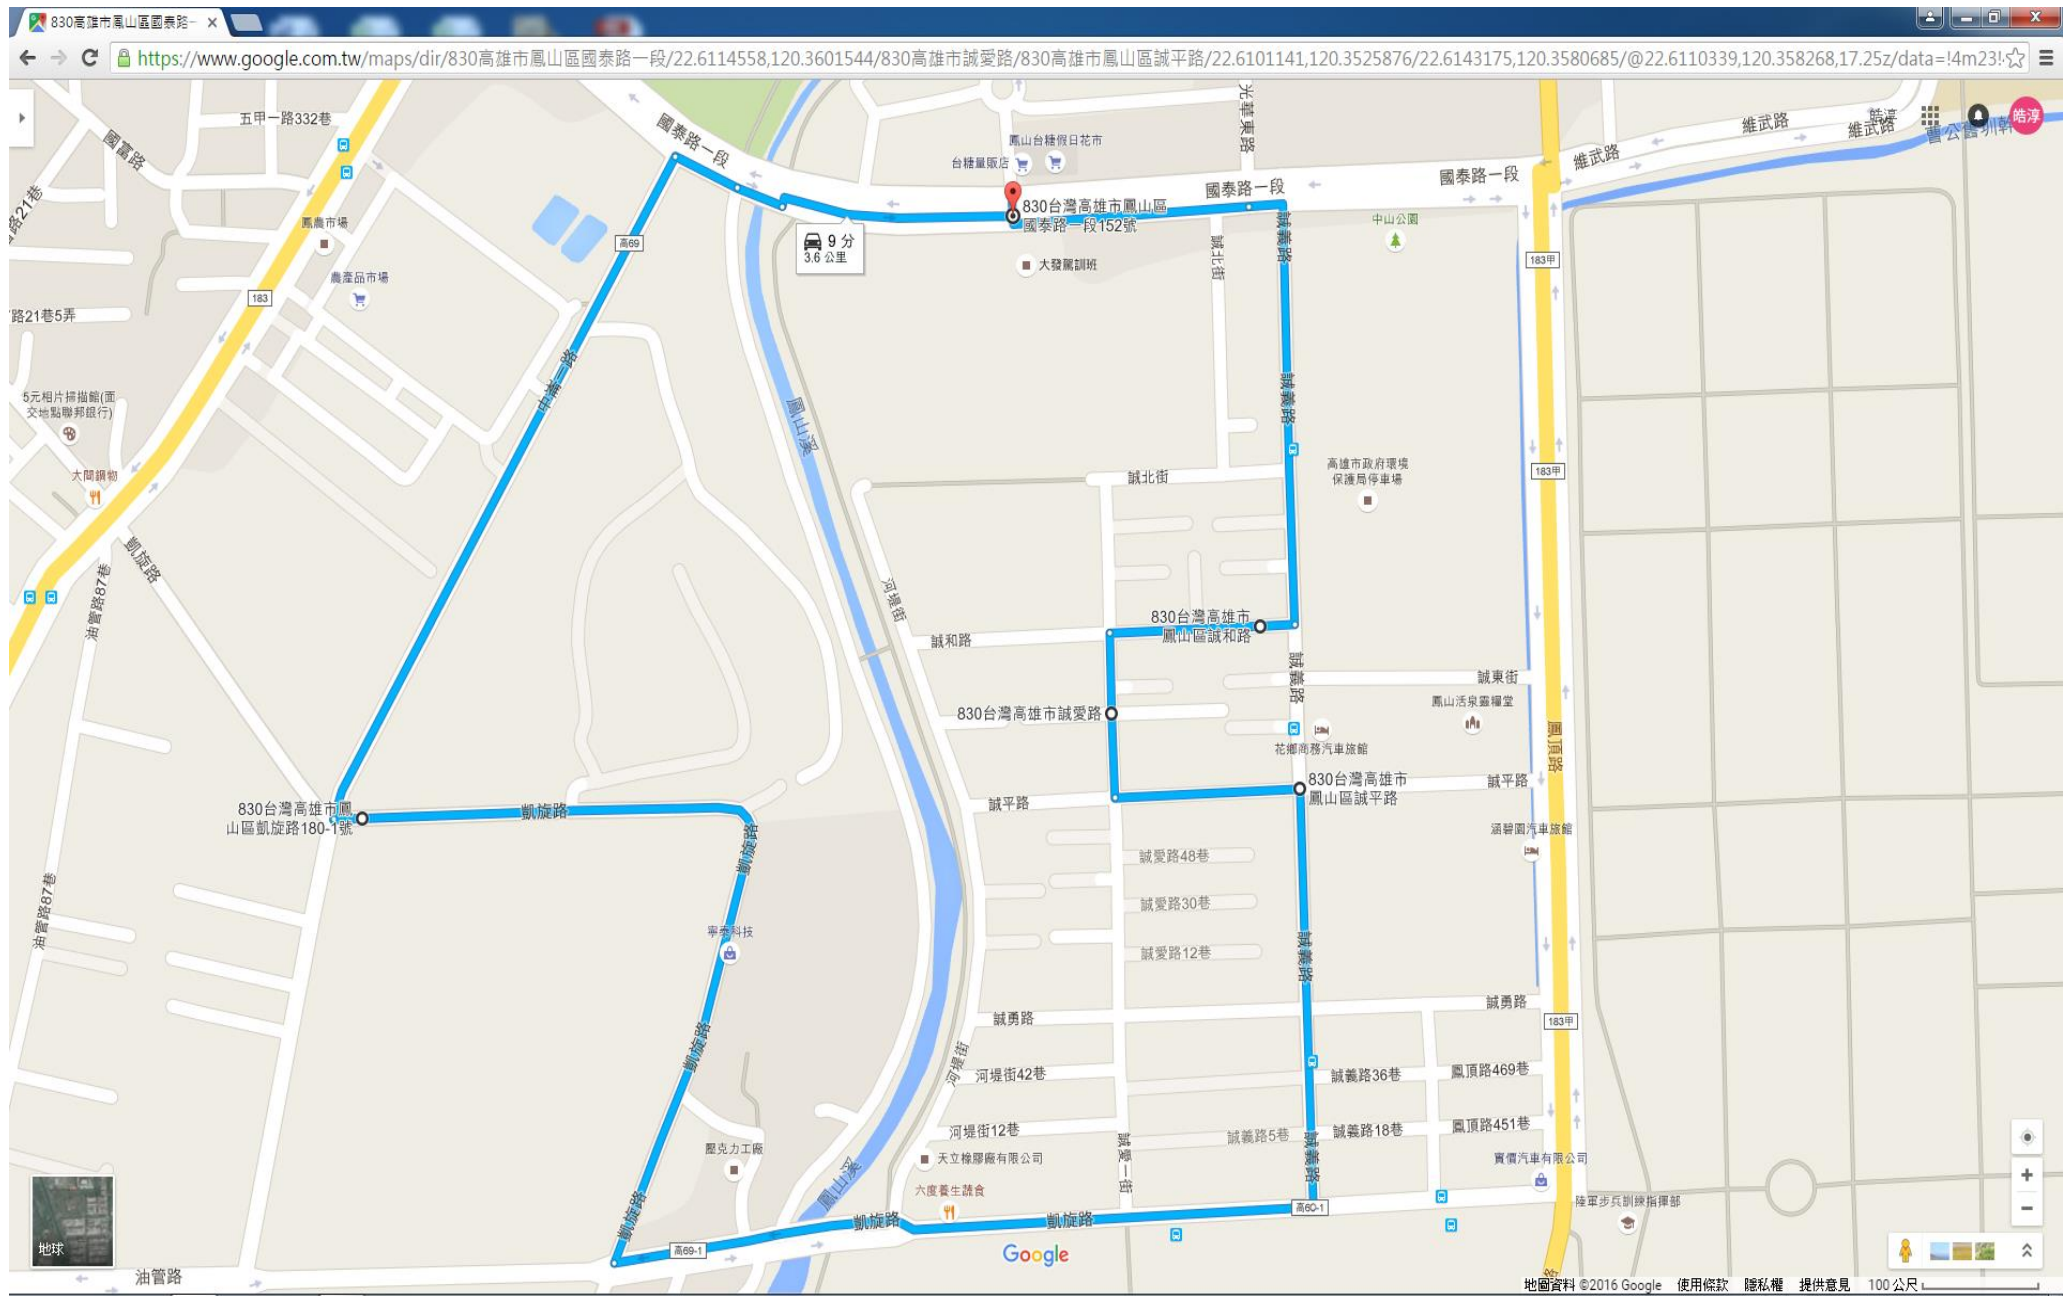

學員道路駕駛應由領有學習車類駕照之汽車駕駛人在旁指導監護並維護行車安全，於每日上午七時至九時、下午十七時至十九時尖峰時段不得實施道路駕駛訓練

學習道路駕駛路線 1: 駕訓班→右轉國泰路一段→右轉鳳頂路(縣 183 甲)→右轉凱旋路(高 69-1)→左轉中崙二路→右轉中崙四路→右轉中崙一路(高 69)→左轉油管路(經過縣 183)→右轉南京路→右轉海洋二路→左轉國富路→右轉新富路→右轉國泰路二段(經過縣 183)→國泰路一段→右轉駕訓班

學習道路駕駛路線 2：駕訓班→右轉國泰路一段→右轉鳳頂路(縣 183 甲)→左轉過埤路→左轉鳳林三路(臺 25 線)→左轉中山東路(臺 1 戊線與臺 25 線共線)→左轉維武路(經 183 甲)→國泰路一段→左轉駕訓班

學習道路駕駛路線 3：駕訓班→右轉國泰路一段→左轉光華東路→右轉青年路一段→左轉自由路→右轉澄清路(經過臺 1 戊線)→右轉光復路一段(高 62)→右轉曹公路→左轉光遠路(臺 1 戊線與臺 25 線共線)→右轉黃埔路(經縣 183 甲)→維武路(經 183 甲)→國泰路一段→左轉駕訓班

學習道路駕駛路線 4：駕訓班→右轉國泰路一段(經 183 甲)→維武路→右轉中山東路(臺 1 戊線與臺 25 線共線)→左轉博愛路(經過臺 25 線)→右轉鳳松路→右轉建國路一段(臺 1 線，經過臺 25 線)→右轉鳳屏一路(臺 1 戊線與臺 25 線共線)→中山東路(臺 1 戊線與臺 25 線共線)→左轉王生明路(縣 183 甲)→右轉國泰路一段→左轉駕訓班

學習道路駕駛暨道路駕駛考驗路線 1：駕訓班→右轉國泰路一段→右轉誠義路→右轉凱旋路(高 69-1)→右轉中崙一路(高 69)→右轉國泰路一段→右轉駕訓班

學習道路駕駛暨道路駕駛考驗路線 2：駕訓班→右轉國泰路一段→右轉誠義路→右轉誠和路→左轉誠愛路→左轉誠平路→右轉誠義路→右轉凱旋路(高 69-1)→右轉中崙一路(高 69)→右轉國泰路一段→右轉駕訓班

學習道路駕駛暨道路駕駛考驗路線 3：駕訓班→右轉國泰路一段→右轉誠義路→右轉誠和路→左轉誠愛路→左轉誠平路→右轉誠義路→左轉凱旋路(高 69-1)→左轉鳳頂路(臺 183 甲)→王生明路→左轉光華南路→左轉光華東路→右轉國泰路一段→左轉駕訓班